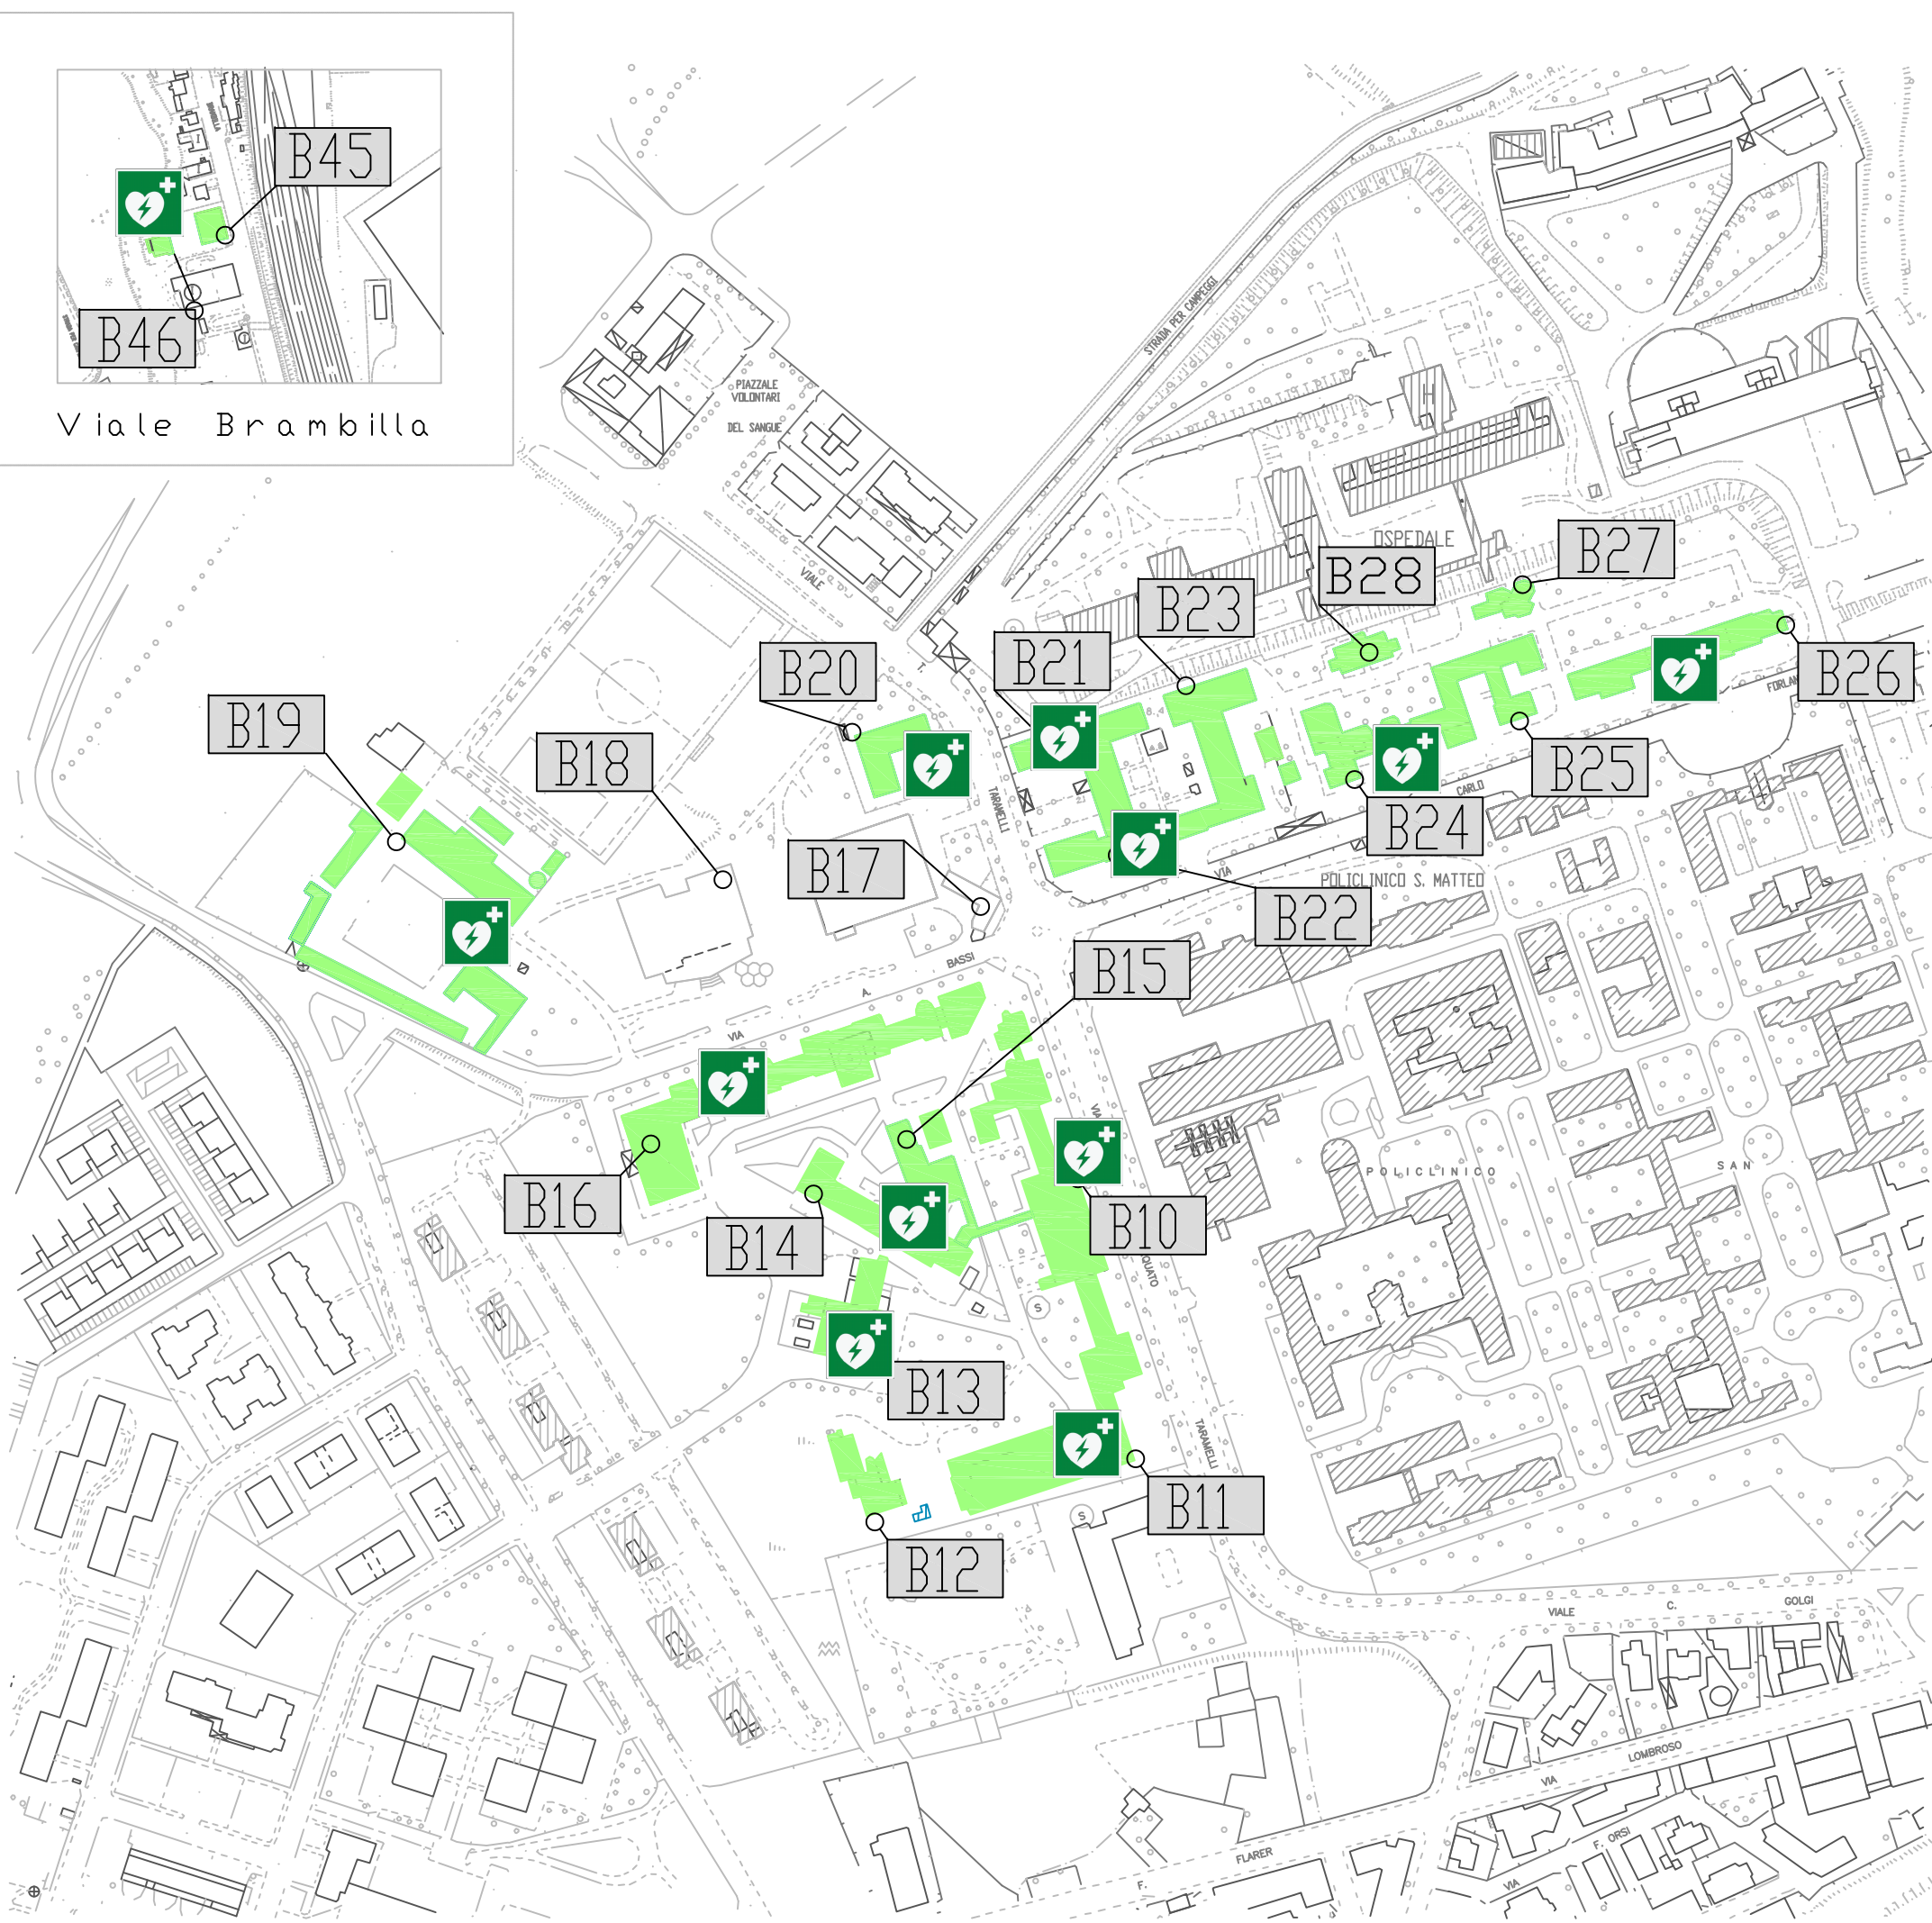

Viale Brambilla

 Zona B

- B 10 Chimica Farmaceutica
- B 11 Chimica Generale/Organica
- B 12 Polo Farmacia
- B 13 LENA
- B 14 Chimica-Fisica
- B 15 Farmacologia
- B 16 Fisica
- B 17 Libreria/banca
- B 18 Palestra CUS
- B 19 Cascina Cravino
- B 20 Entomologia Agraria
- B 21 Biochimica
- B 22 Igiene
- B 23 Fisiologia Umana e Generale
- B 24 Anatomia Umana
- B 25 Medicina Legale
- B 26 Patologia
- B 27 Obitorio
- B 28 Istologia

- Viale Brambilla
- B 45 Odontoiatria
  - B 46 Microbiologia

UNIVERSITA' DEGLI STUDI DI PAVIA  
AREA SERVIZI TECNICI  
SERVIZIO EDILIZIA UNIVERSITARIA

Nuova numerazione edifici e aule Universitarie  
Identificazione "ZONA B"  
Edifici collocati in zona Polilinico/Cravino

COMUNE DI:	TAVOLA N. <b>03</b>
COMMITTENTE:	DATA: <b>Marzo 2015</b>
NOTE:	SCALA:
PROGETTISTA:	AGGIORNAMENTO:
DISEGNATORE:	ARCHIVIO:
per. Ind. Lorenzo Gul'	File:

Questo disegno è di nostra proprietà e non deve essere consegnato o mostrato a terza persona né in originale né in copia a norma di legge.